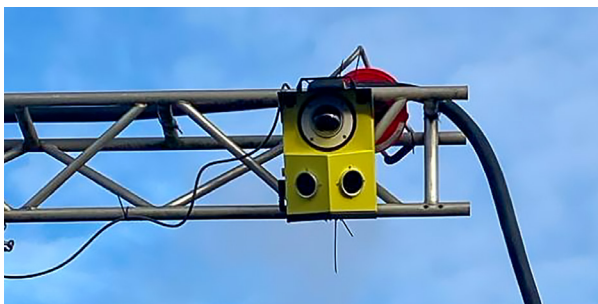

VIDEO GUARD COMPACT

VIDEO GUARD COMPACT är den perfekta lösningen för övervakning av svåråtkomliga och vinklade områden. Den är därför optimal både som en fristående enhet och som ett komplement till traditionella videotorn. Tack vare sin kompakta design och lätta vikt behövs det inte mer än en person för montering, oavsett plats.

Självinstallation är möjlig:

Ring oss efter installering, så hjälper vi till med konfigurationen på distans.

- **/** Mycket flexibel installation
- **/** De lägsta transportkostnaderna
- **/** 100% säkerhetsteknik

**SJÄLV-
INSTALLATION
MÖJLIG**

FUNKTION: