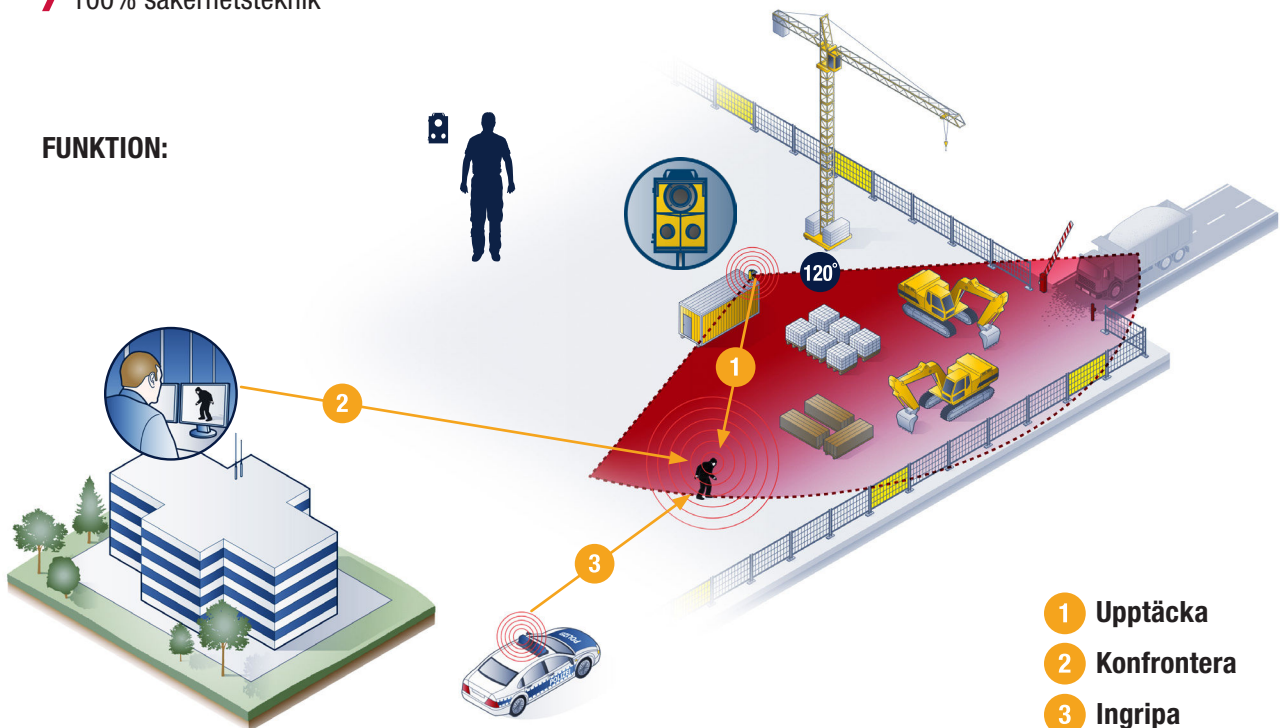

VIDEO GUARD COMPACT

VIDEO GUARD COMPACT är den perfekta lösningen för övervakning av svåråtkomliga och vinklade områden. Den är därför optimal både som en fristående enhet och som ett komplement till traditionella videotorn. Tack vare sin kompakta design och lätta vikt behövs det inte mer än en person för montering, oavsett plats.

Självinstallation är möjlig:

Ring oss efter installering, så hjälper vi till med konfigurationen på distans.

- **/** Mycket flexibel installation
- **/** De lägsta transportkostnaderna
- **/** 100% säkerhetsteknik

**SJÄLV-
INSTALLATION
MÖJLIG**

FUNKTION: