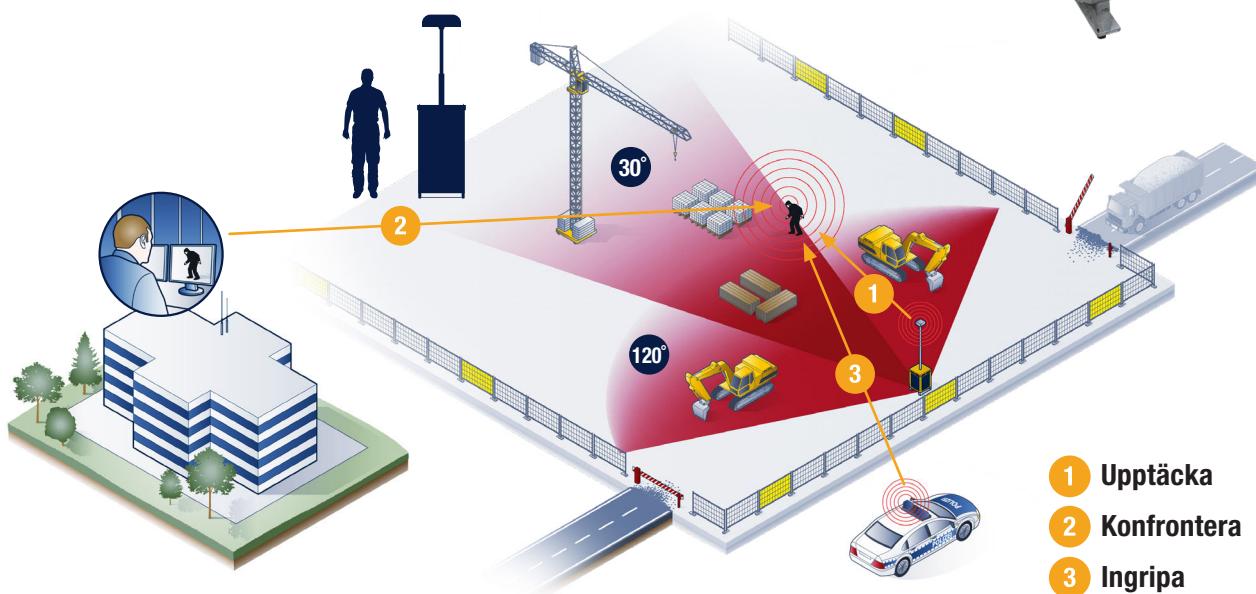

## SJÄLV-FÖRSÖRJANDE VÄXELSTRÖM

- 1 Upptäcka:**  
Rörelsedetektering och larmutlösning genom intelligent videoanalys med säker bildöverföring till larmcentralen.
- 2 Konfrontera:**  
Personlig konfrontation av misstänkta med ett ljudtryck på 120 dB.
- 3 Ingripa:**  
Videobaserad styrning av ingripande styrkor från polis och väktare i realtid.

## VIDEO GUARD FLEX

**VIDEO GUARD FLEX** är den flexibla, effektiva och idealiska lösningen för övervakning av medelstora områden, infarter och fordonsplatser. **VIDEO GUARD FLEX** har en justerbar synvinkel mellan 30 och 120 grader.

Analysfunktionen har en detektionsräckvidd på upp till 110 meter vid maximal inställning. Vid standardinställningen med 90° är detektionsräckvidden upp till 70 meter. Under natten stöds systemet av sensorstyrd nattseendefunktion och valfri infraröd strålkastare. Tack vare energi-optimerad elektronik kan systemet drivas utan anslutning till elnätet året runt i upp till 10 dagar, och under sommaren upp till 180 dagar.

## VIDEO GUARD COMPACT

**VIDEO GUARD COMPACT** är den perfekta lösningen för övervakning av svåråtkomliga och vinklade områden. Den är därför optimal både som en fristående enhet och som ett komplement till traditionella videotorn. Tack vare sin kompakta design och lätta vikt behövs det inte mer än en person för montering, oavsett plats.