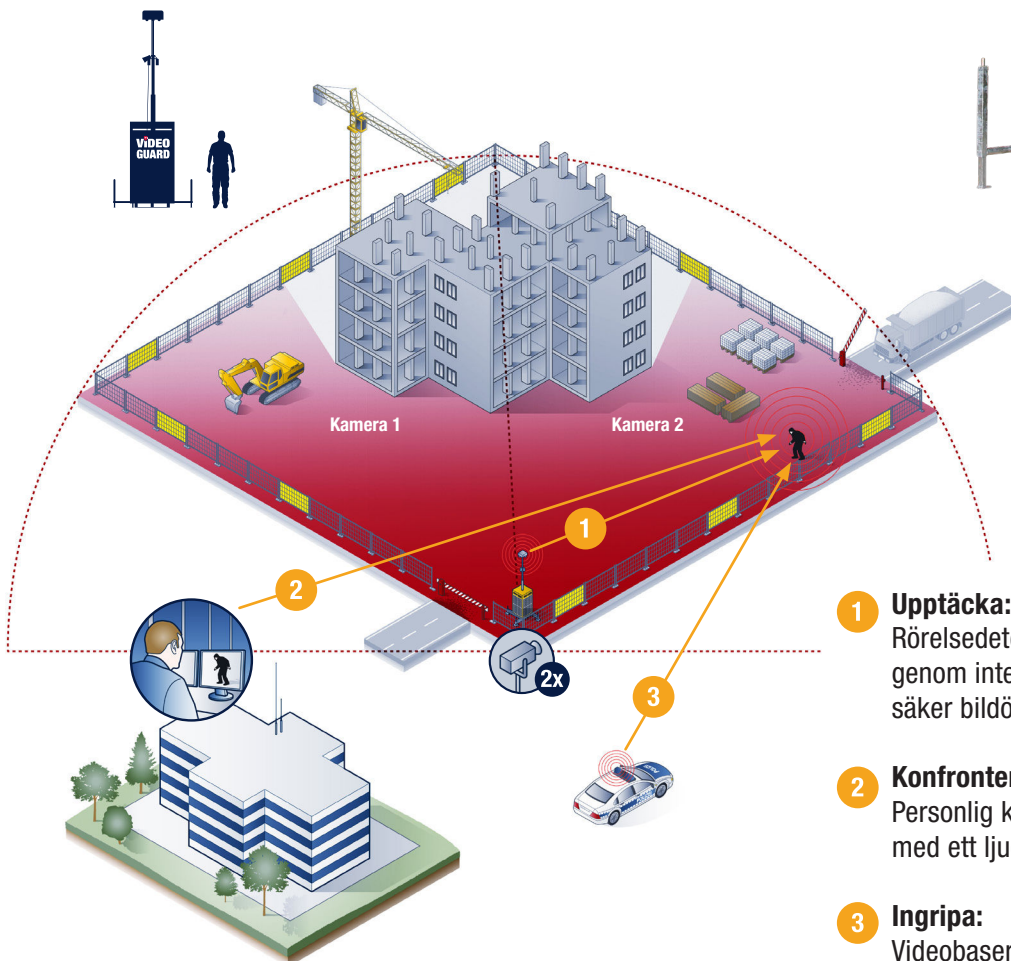

## EXEMPEL PÅ DETEKTION

Detektering av misstänkta **under dagen**.

Detektering av gärningsmän **på natten**.

## SJÄLV-FÖRSÖRJANDE VÄXELSTRÖM

- 1 Upptäcka:**  
Rörelsedetektering och larmutlösning genom intelligent videoanalys med säker bildöverföring till larmcentralen.
- 2 Konfrontera:**  
Personlig konfrontation av misstänkta med ett ljudtryck på 120 dB.
- 3 Ingripa:**  
Videobaserad styrning av ingripande styrkor från polis och väktare i realtid.

## VIDEO GUARD FLEX

**VIDEO GUARD FLEX** är den flexibla, effektiva och idealiska lösningen för övervakning av medelstora områden, infarter och fordonsplatser. **VIDEO GUARD FLEX** har en justerbar synvinkel mellan 30 och 120 grader.