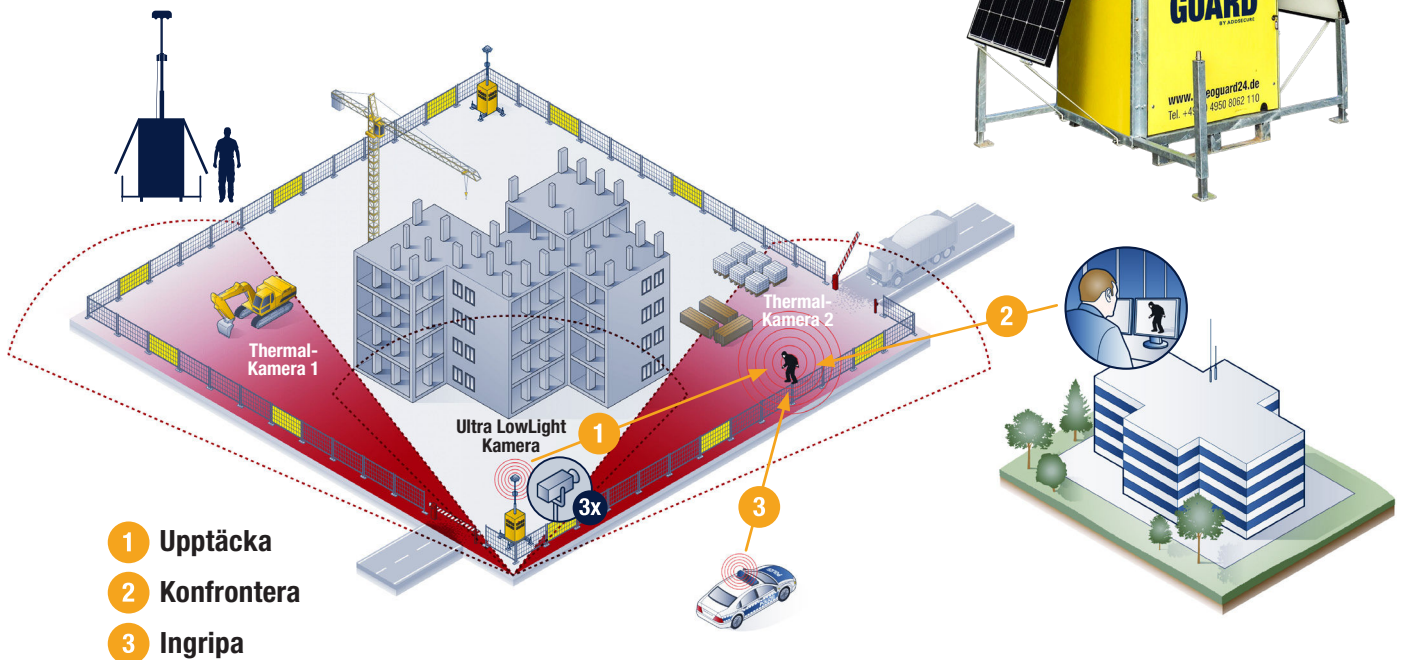

VIDEO GUARD ULTRA

VIDEO GUARD ULTRA är den perfekta lösningen för avlägsna områden och särskilt utsatta miljöer. Genom användning av två värmekameror i kombination med en Ultra Lowlight-kamera säkerställer **VIDEO GUARD ULTRA** klar sikt och noggranna detekteringsresultat oavsett väder och under de mest utmanande förhållandena. Även kamouflerade gärningsmän upptäcks omedelbart.

Vid behov är **VIDEO GUARD ULTRA** oberoende av växelström. Genom solceller, en miljövänlig bränslecell och ett reservbatteri säkerställs en ren och pålitlig energiförsörjning i flera månader.

**SJÄLVFÖR-
SÖRJANDE
VÄXELSTRÖM**

**VÄRME-
KAMERA**

FUNKTION: