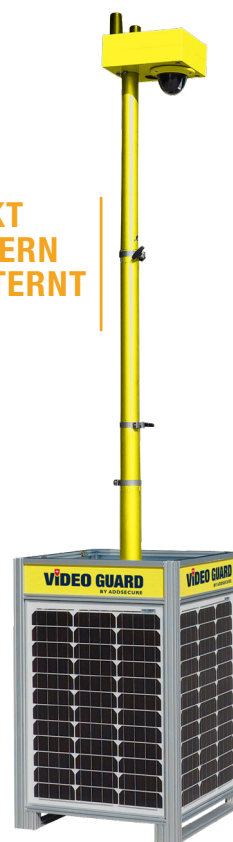

VIDEO GUARD ONE

VIDEO GUARD ONE är den optimala lösningen för övervakning både inomhus och utomhus när du vill övervaka mindre områden och objekt på ett enkelt och kostnadseffektivt sätt.

Lite utrymme krävs:

Med sin kompakta design passar **VIDEO GUARD ONE** även på små ytor.

Synvinkel på 100 grader:

Tillgång till perfekt sikt och rörelseanalys, dag som natt, inom en radie på upp till 30 meter.

Tack vare sina högpresterande batterier är **VIDEO GUARD ONE** fullt fungerande i upp till 4 dagar utan extern strömförsörjning. Under sommaren förlängs drifttiden till upp till 90 dagar om systemet är utsatt för direkt solljus.

**KOMPACT
FÖR INTERN
OCH EXTERNT
BRUK**