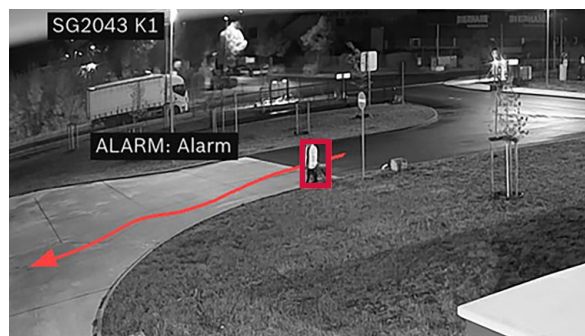

Detektering av gärningsmän **på natten**.