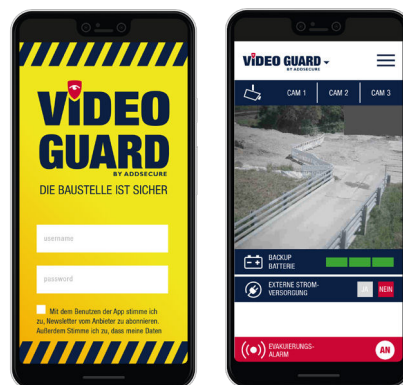

## VIDEO GUARD APP SAFETY FIRST

Med **VIDEO GUARD** APP SAFETY FIRST har du alltid koll på ditt projekt.

- / Se ditt bevakningsområde live när som helst.
- / Alla statusmeddelanden på din smartphone.
- / Kontrollera strömförsörjning och batterireserv var du än är.
- / Skydda dina medarbetare i nödsituationer (till exempel gasläckage) genom att spela upp ett utrymningsmeddelande.