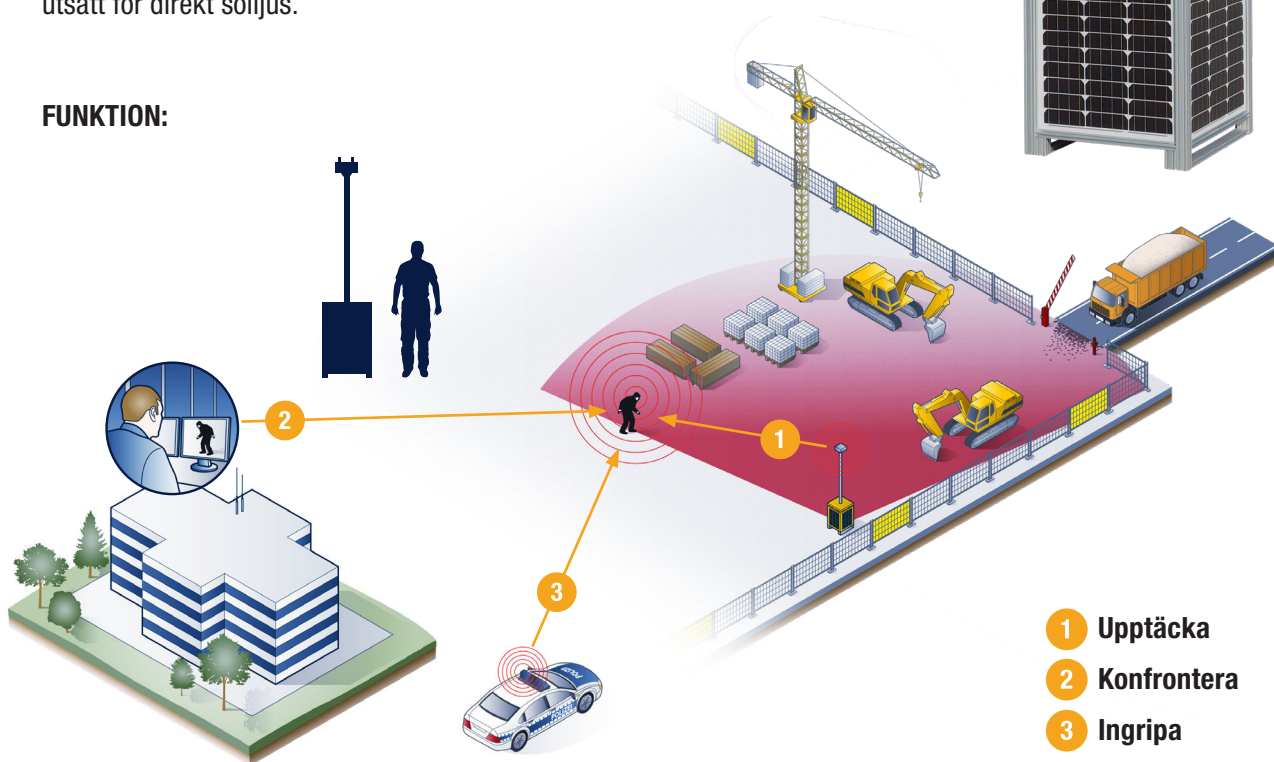

VIDEO GUARD ONE

VIDEO GUARD ONE är den optimala lösningen för övervakning både inomhus och utomhus när du vill övervaka mindre områden och objekt på ett enkelt och kostnadseffektivt sätt.

Lite utrymme krävs:

Med sin kompakta design passar **VIDEO GUARD ONE** även på små ytor.

Synvinkel på 100 grader:

Tillgång till perfekt sikt och rörelseanalys, dag som natt, inom en radie på upp till 30 meter.

Tack vare sina högpresterande batterier är **VIDEO GUARD ONE** fullt fungerande i upp till 4 dagar utan extern strömförsörjning. Under sommaren förlängs drifttiden till upp till 90 dagar om systemet är utsatt för direkt solljus.

**KOMPACT
FÖR INTERN
OCH EXTERNT
BRUK**

FUNKTION: