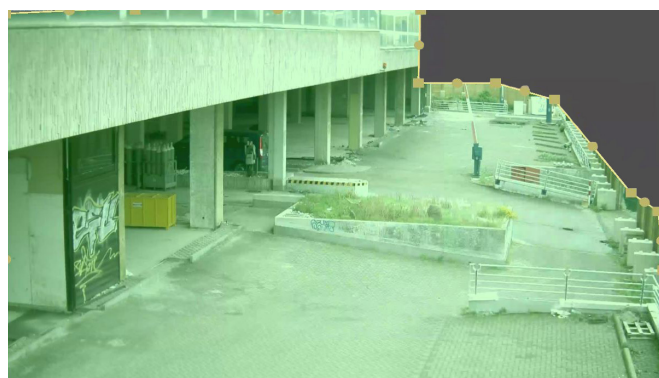

DATASKYDD

Vi tar dataskydd på allvar och uppfyller GDPR till 100%, genom att exempelvis att sudda angränsande fastigheter och offentliga områden. Våra tydligt synliga banderoller fungerar både som information och varning samtidigt.