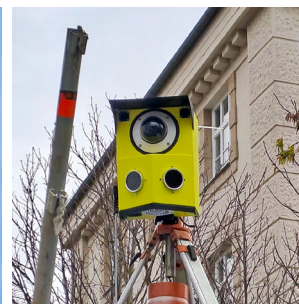

VIDEO GUARD COMPACT

VIDEO GUARD COMPACT är den perfekta lösningen för övervakning av svåråtkomliga och vinklade områden. Den är därför optimal både som en fristående enhet och som ett komplement till traditionella videotorn. Tack vare sin kompakta design och lätta vikt behövs det inte mer än en person för montering, oavsett plats.

Självinstallation är möjlig:

Ring oss efter installering, så hjälper vi till med konfigurationen på distans.

- **/** Mycket flexibel installation
- **/** De lägsta transportkostnaderna
- **/** 100% säkerhetsteknik

**SJÄLV-
INSTALLATION
MÖJLIG**

FUNKTION: